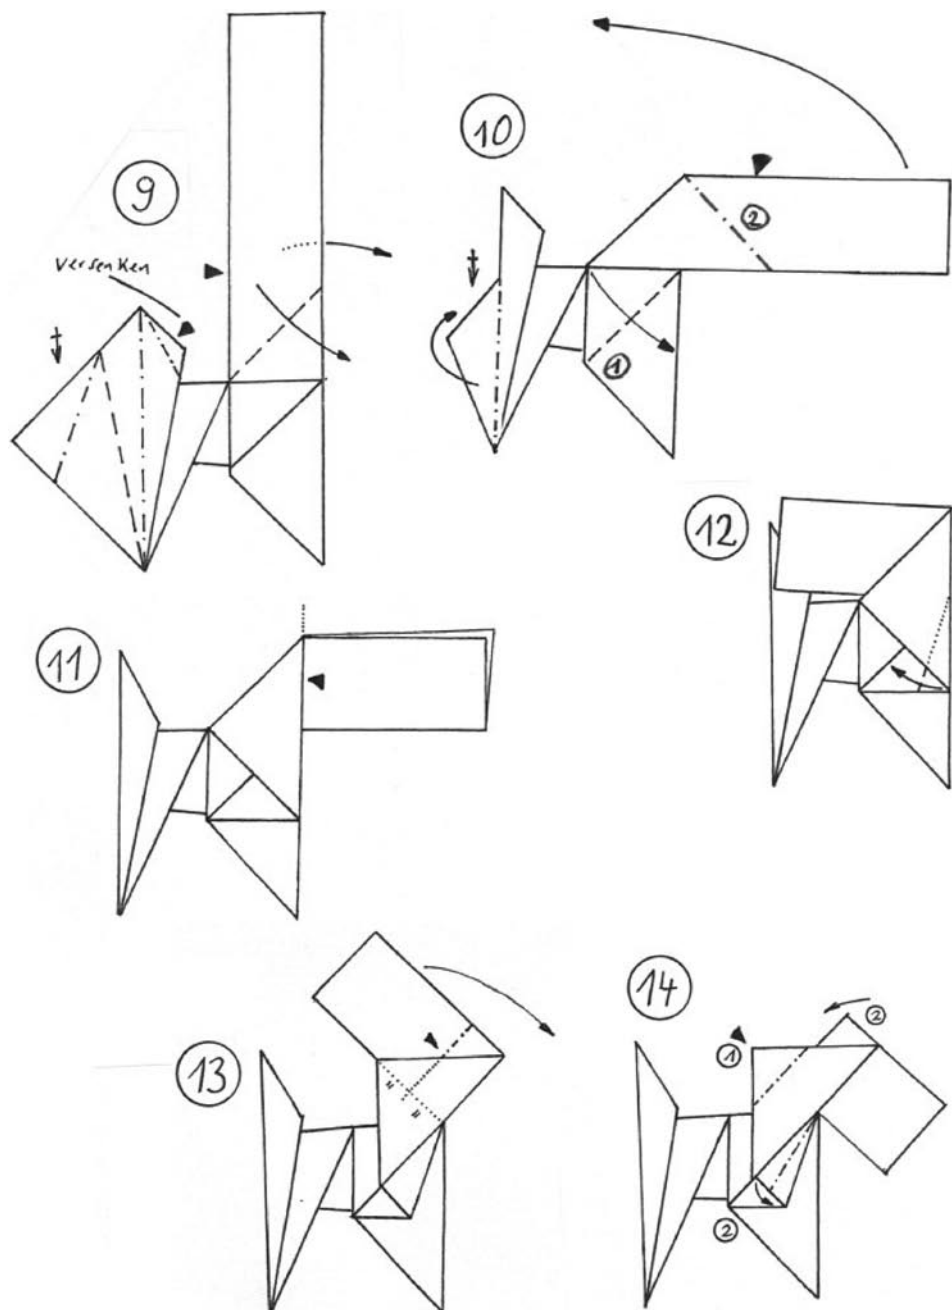

Ich widme dieses Modell dem ehrenden Andenken an den am 28.5.2006 viel zu früh verstorbenen großen österreichischen Origamikünstler Peterpaul Forcher. Sein vor 1990 entstandenes Modell „Reh“ hat mich zu meinem Modell angeregt und durch seine von wunderbarer Geometrie geprägten Modelle habe ich unendlich viel über das Falten gelernt.

④

⑤

6

7

8

16 Ansicht
Kopf von oben
(geöffnet)